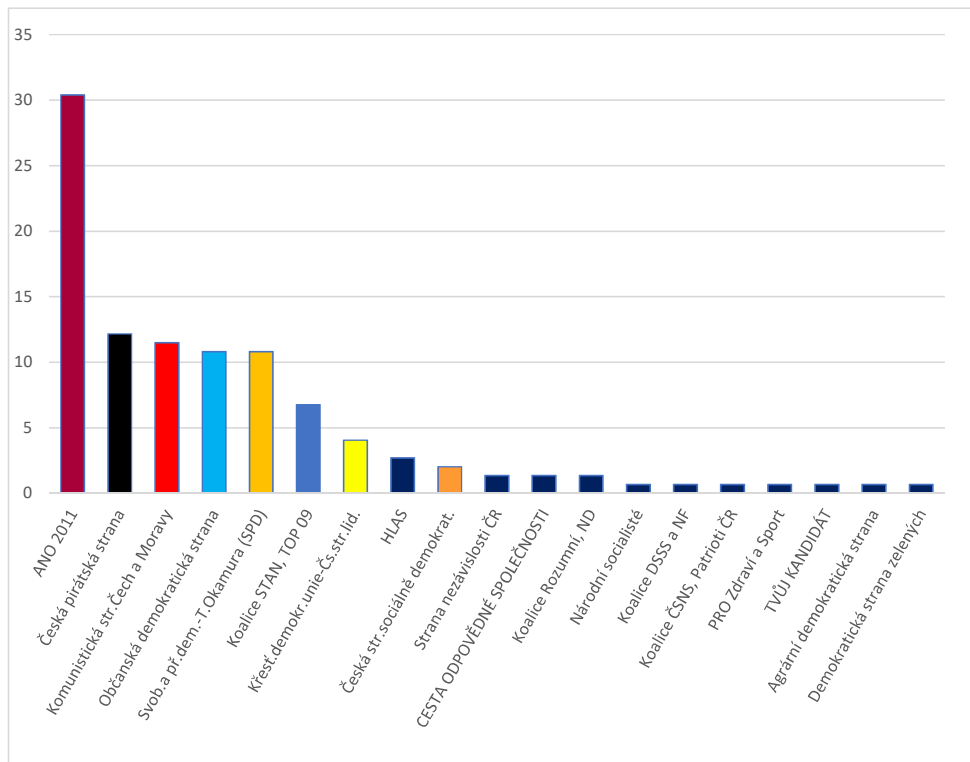

## Volby do Evropského parlamentu konané na území České republiky ve dnech 24.05. – 25.05.2019

Výsledky hlasování za územní celky

Kraj: Královéhradecký kraj

Okres: Jičín

Obec: Vysoké Veselí

Okresky			Voliči	Vydané	Volební	Odevzdané	Platné	% platných
celkem	zpr.	v %	v seznamu	obálky	účast v %	obálky	hlasy	hlasů
1	1	100	701	148	21,11	148	148	100

číslo	Strana název	Platné hlasy	
		celkem	v %
30	ANO 2011	45	30,4
27	Česká pirátská strana	18	12,16
9	Komunistická str. Čech a Moravy	17	11,48
5	Občanská demokratická strana	16	10,81
28	Svob. a př. dem. - T. Okamura (SPD)	16	10,81
26	Koalice STAN, TOP 09	10	6,75
39	Křesť. demokr. unie - Čs. str. lid.	6	4,05
24	HLAS	4	2,7
7	Česká str. sociálně demokrat.	3	2,02
2	Strana nezávislosti ČR	2	1,35
3	CESTA ODPOVĚDNÉ SPOLEČNOSTI	2	1,35
12	Koalice Rozumní, ND	2	1,35
4	Národní socialisté	1	0,67
10	Koalice DSSS a NF	1	0,67
17	Koalice ČSNS, Patrioti ČR	1	0,67
19	PRO Zdraví a Sport	1	0,67
23	TVŮJ KANDIDÁT	1	0,67
31	Agrární demokratická strana	1	0,67
34	Demokratická strana zelených	1	0,67