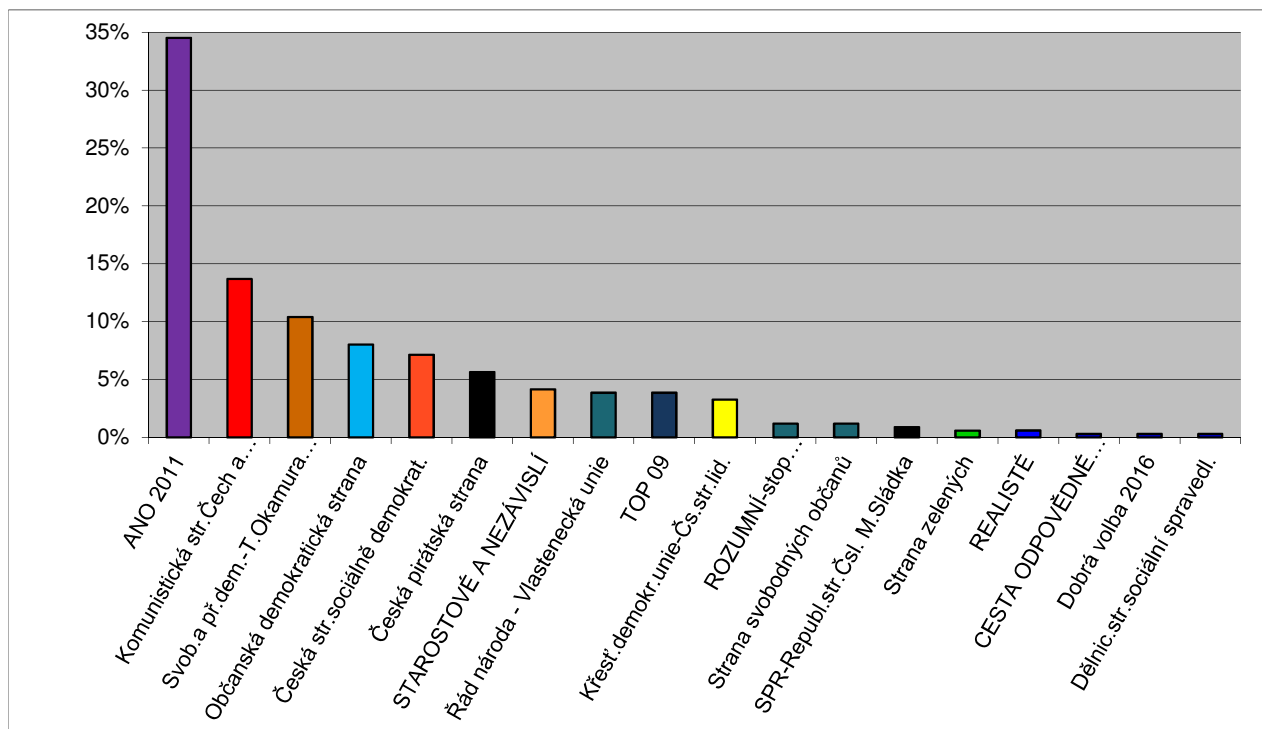

Volby do Poslanecké sněmovny Parlamentu České republiky dne 20. a 21. října 2017 ve Vysokém Veselí

Voliči v sezn.	Vydané obálky	Vol. účast v %	Odevzd. obálky	Platné hlasy	% plat. hlasů
694	336	48,41	336	336	100

Kód	Název strany	Platné hlasy	
		celk.	v %
21	ANO 2011	116	34,52%
8	Komunistická str. Čech a Moravy	46	13,69%
29	Svob. a př. dem. - T. Okamura (SPD)	35	10,41%
1	Občanská demokratická strana	27	8,03%
4	Česká str. sociálně demokrat.	24	7,14%
15	Česká pirátská strana	19	5,65%
7	STAROSTOVÉ A NEZÁVISLÍ	14	4,16%
2	Řád národa - Vlastenecká unie	13	3,86%
20	TOP 09	13	3,86%
24	Křesť. demokr. unie - Čs. str. lid.	11	3,27%
10	ROZUMNÍ-stop migraci, diktát. EU	4	1,19%
12	Strana svobodných občanů	4	1,19%
23	SPR-Republ. str. Čsl. M. Sládka	3	0,89%
9	Strana zelených	2	0,59%
26	REALISTÉ	2	0,59%
3	CESTA ODPOVĚDNÉ SPOLEČNOSTI	1	0,29%
22	Dobrá volba 2016	1	0,29%
28	Dělnic. str. sociální spravedl.	1	0,29%