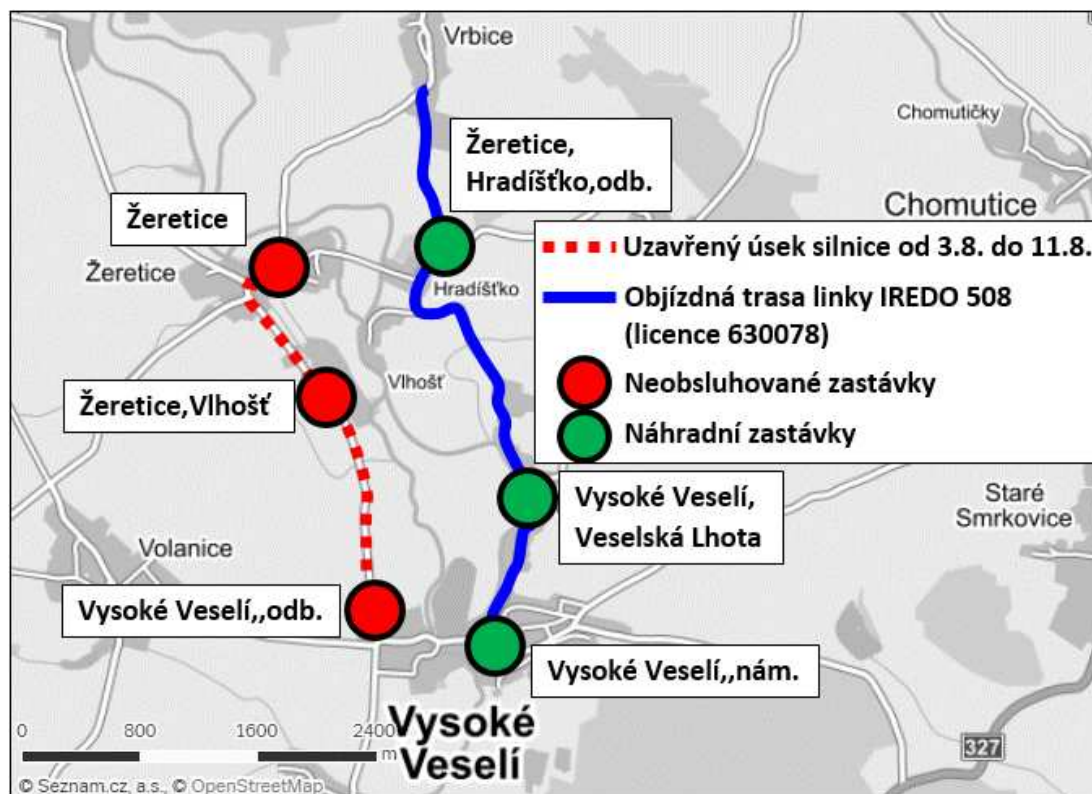

Úplná uzavírka silnice Vysoké Veselí – Žeretice

Od 3. 8. 2015 do 11. 8. 2015

Vážení cestující,

z důvodu úplné uzavírky silnice III/28044 mezi Vysokým Veselím a Žereticemi od 3. 8. do 11. 8. bude omezen provoz linky IREDO 508 Jičín – Vysoké Veselí – Volanice (licence 630078).

Spoje obsluhující Žeretice a Vlhošť budou mezi Vrbicemi a Vysokým Veselím odkloněné na objízdnu trasu přes Hradištko a Veselskou Lhotu, kde můžou cestující využít náhradní zastávky **Hradištko,odb.** a **Veselská Lhota**. **Ve Vysokém Veselí bude obsluhovaná pouze zastávka Vysoké Veselí,,nám.**

Omlouváme se Vám za případné komplikace v cestování a děkujeme za pochopení.

Informační materiál platí do 11. 8. 2015