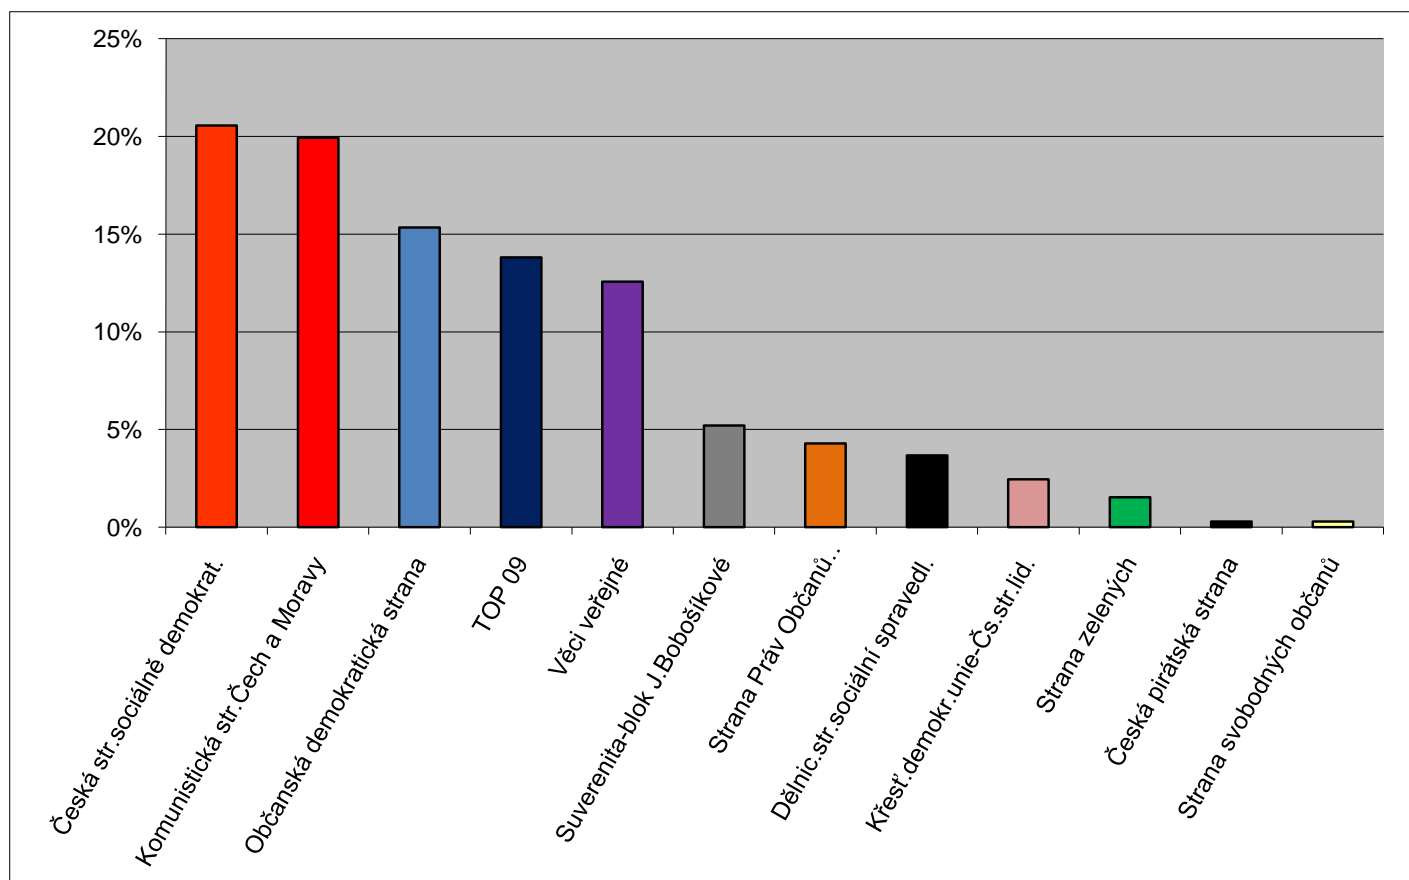

Volby do Poslanecké sněmovny Parlamentu České republiky dne 28. a 29. května 2010 ve Vysokém Veselí

Voliči v sezn.	Vydané obálky	Vol. účast v %	Odevzd. obálky	Platné hlasy	% plat. hlasů
737	330	44,78	330	326	98,79

Kód	Název strany	Platné hlasy	
		celk.	v %
9	Česká str. sociálně demokrat.	67	20,55%
6	Komunistická str. Čech a Moravy	65	19,93%
26	Občanská demokratická strana	50	15,33%
15	TOP 09	45	13,80%
4	Věci veřejné	41	12,57%
21	Suverenita-blok J. Bobošíkové	17	5,21%
13	Strana Práv Občanů ZEMANOVCÍ	14	4,29%
24	Dělnic.str. sociální spravedl.	12	3,68%
17	Křesť. demokr. unie-Čs.str.lid.	8	2,45%
20	Strana zelených	5	1,53%
23	Česká pirátská strana	1	0,30%
25	Strana svobodných občanů	1	0,30%
1	OBČANÉ.CZ	0	0,00%
5	Konzervativní strana	0	0,00%
14	STOP	0	0,00%
16	EVROPSKÝ STŘED	0	0,00%
18	Volte Pr.Blok www.cibulka.net	0	0,00%